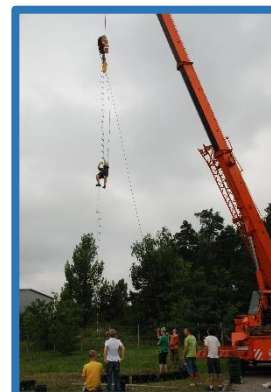

Bocianie gniazdo – zabawa polega na wspinaczkę po drabinie „speleo” na wysokość ok. 20 metrów. Zadaniem uczestników