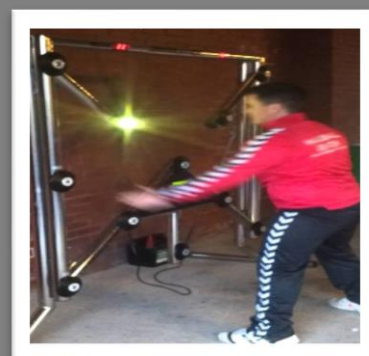

Batak - jest to urządzenie, które służy sportowcom do mierzenia refleksu. Jest to doskonała zabawa przeznaczona dla dzieci i dorosłych.