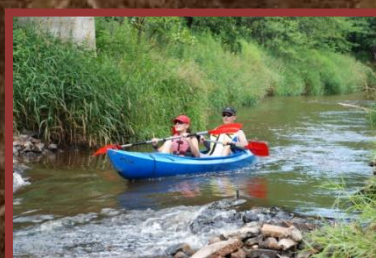

Kajakowo-Offrodowy

Liczba osób: 20-30

Termin: do ustalenia

Wiek: dzieci 13-19 lat

Cena: 80zł/osoba

Uwaga: uczestnicy muszą posiadać: wygodne buty, małe plecaki, wodę do picia, ubrania na zmianę, buty na spływ kajakowy, potrzebny będzie autokar podczas całego pobytu.

Godzina 9:00 przyjazd od Janowa

Podział na grupy, które będą rotacyjnie przechodziły następujące atrakcje.

Spływy kajakowe - zachęcamy wszystkich do skorzystania ze spływu kajakowego najbardziej malowniczą rzeką Lubelszczyzny. Podczas spływu czekają na uczestników piękne widoki, malownicze krajobrazy oraz wiele niespodzianek terenowych. Długość spływu, rodzaj trasy dopasowujemy do wymagań uczestników.

Oferujemy 2 osobowe kajaki polietylenowe z wygodnymi siedziskami, kamizelkami ratunkowymi w różnych rozmiarach, wiosłami aluminiowymi.

Paintball – Dwie lub więcej drużyn walczą ze sobą strzelając do siebie kulkami z farbą przy pomocy pneumatycznych karabinków. Zabawa może być oparta na wielu różnych scenariuszach np.

- **Telegrafista** – jeden z zespołów ma zbudować 300-metrową linię telefoniczną, natomiast drugi zespół to zadanie utrudnia.
- **Łowy** – zabawa, w której uczestnicy wyposażeni w broń muszą upolować 3 wyszkolonych, nieuzbrojonych uciekinierów.
- **Misja** – zabawa z użyciem samochodów terenowych, zajęć linowych, przepraw bagiennych polegająca na odbiciu zakładników.