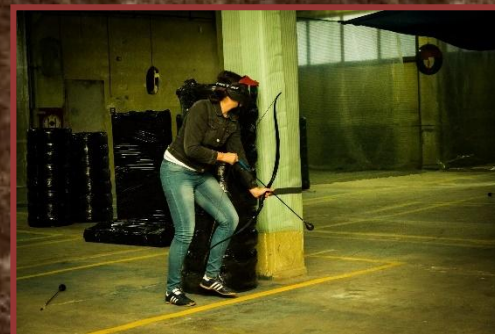

Godzina: 13:00 Ognisko z kiełbaskami

Archery - jest to rodzaj gry w której uczestnicy na polu paintballowym walczą za pomocą specjalnych łuków. Paintball łuczniczy jest znacznie mniej bolesną zabawą od tradycyjnego paintballa, ponieważ strzały są zakończone specjalną pianką a każdy uczestnik posiada na głowie dla bezpieczeństwa maskę. Bardzo dynamiczna gra przeznaczona dla grup.