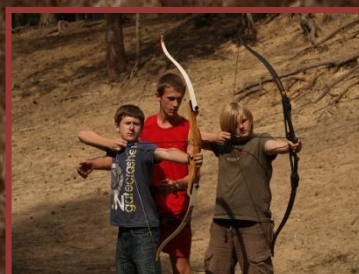

Runmageddon – jest „ekstremalny bieg z przeszkodami, w której uczestnicy będą mieli możliwość pokonania trasy usłanej przeróżnymi przeszkodami. Każdy z uczestników bierze dobrowolnie udział w biegu i oświadcza iż jego stan zdrowia pozwala na wzięcie udziału w takiej formie zawodów. Przed wyruszeniem na start uczestnicy otrzymają opaski z numerem startowym oraz podpiszą oświadczenie iż są świadomi wzięcia udziału w tego typu imprezie. Nad całością imprezy będą czuwali przeszkoleni instruktorzy oraz będzie zabezpieczenie medyczne, które jest niezbędne przy takich imprezach. Najlepsi dostaną puchary a każdy uczestnik dostanie dyplom ukończenia biegu.

Na uczestników będzie czekała trasa o długości ok 1 lub 2 km usłana 15 przeszkodami terenowymi o różnym stopniu trudności.

Godzina 13:00 Ognisko z kiełbaskami

Strzelnica- konkurs strzelecki, w którym każdy z uczestników może sprawdzić swoją celność i precyzję. Osoba ma do pokonania kolejne stacje strzeleckie, na których zdobywa punkty.

Stanowiska strzeleckie:

- łuk tradycyjny
- łuk sportowy
- łuk paintballowy
- broń śrutowa długa
- broń śrutowa krótka - kilka rodzajów

Paintball – Dwie lub więcej drużyn walczą ze sobą strzelając do siebie kulkami z farbą przy pomocy pneumatycznych karabinków. Zabawa może być oparta na wielu różnych scenariuszach np.

- **Telegrafista** – jeden z zespołów ma zbudować 300-metrową linię telefoniczną, natomiast drugi zespół to zadanie utrudnia.
- **Łowy** – zabawa, w której uczestnicy wyposażeni w broń muszą upolować 3 wyszkolonych, nieuzbrojonych uciekinierów.
- **Misja** – zabawa z użyciem samochodów terenowych, zajęć linowych, przepraw bagiennych polegająca na odbiciu zakładników.
- **Zdobywanie flagi przeciwnika** – najbardziej popularny scenariusz gry leśnej.